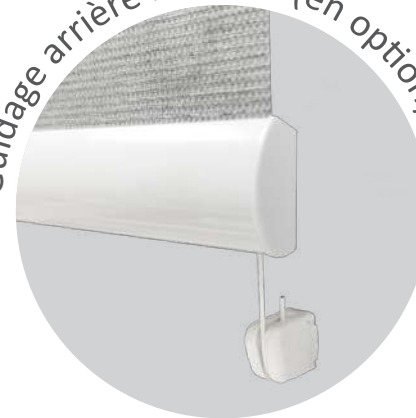

Store enrouleur intérieur

Notre mécanisme Roll-Tech®

Mécanisme à chaînette robuste

Tube aluminium renforcé

Différents coloris disponibles

Finition élégante et discrète

Guidage arrière invisible (en option)

Store enrouleur intérieur

Détails techniques

Structure	Tube aluminium brut avec ailettes de renfort
	
Accessoires	Fixation murale et plafond ø36 et ø43 : fixation par clips métalliques ø52 : Support avec vis Fixation sur ouvrant Sans perçage : système à pince (blanc) Manœuvre manuelle Chaînette à billes métalliques
Options	Guidage Câbles Motorisation 
Coloris	Profils blanc, noir ou gris (accessoires assortis)
Entretien	Lessivage / bio-nettoyage / nettoyage vapeur avec détergent et/ou désinfectant (suivant la toile choisie)
Garantie	5 ans , réparable 10 ans