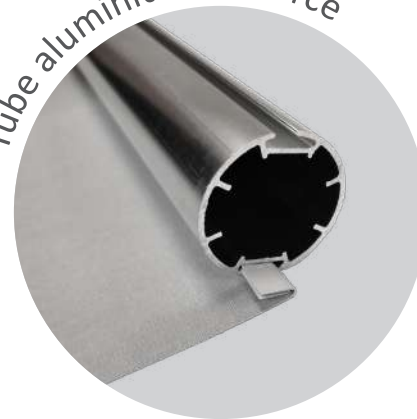

Store enrouleur intérieur

Notre mécanisme Roll-Tech®

Mécanisme à chaînette robuste

Tube aluminium renforcé

Différents coloris disponibles

Finition élégante et discrète

Guidage arrière invisible (en option)

Store enrouleur intérieur

Détails techniques

Structure	Tube aluminium brut avec ailettes de renfort
	
Accessoires	Fixation murale et plafond ø36 et ø43 : fixation par clips métalliques ø52 : Support avec vis Fixation sur ouvrant Sans perçage : système à pince (blanc) Manœuvre manuelle Chaînette à billes métalliques
Options	Guidage Câbles Motorisation 
Coloris	Profils blanc, noir ou gris (accessoires assortis)
Entretien	Lessivage / bio-nettoyage / nettoyage vapeur avec détergent et/ou désinfectant (suivant la toile choisie)
Garantie	5 ans , réparable 10 ans