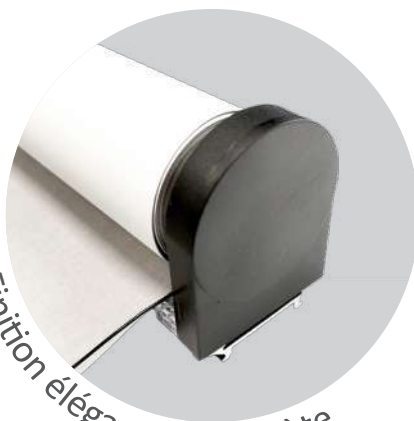

Store enrouleur intérieur

Notre mécanisme Roll-Tech®

Mécanisme à chaînette robuste

Tube aluminium renforcé

Différents coloris disponibles

Finition élégante et discrète

Guidage arrière invisible (en option)

Store enrouleur intérieur

Détails techniques

Structure	Tube aluminium brut avec ailettes de renfort
	
Accessoires	Fixation murale et plafond ø36 et ø43 : fixation par clips métalliques ø52 : Support avec vis Fixation sur ouvrant Sans perçage : système à pince (blanc) Manœuvre manuelle Chaînette à billes métalliques
Options	Guidage Câbles Motorisation 
Coloris	Profils blanc, noir ou gris (accessoires assortis)
Entretien	Lessivage / bio-nettoyage / nettoyage vapeur avec détergent et/ou désinfectant (suivant la toile choisie)
Garantie	5 ans , réparable 10 ans