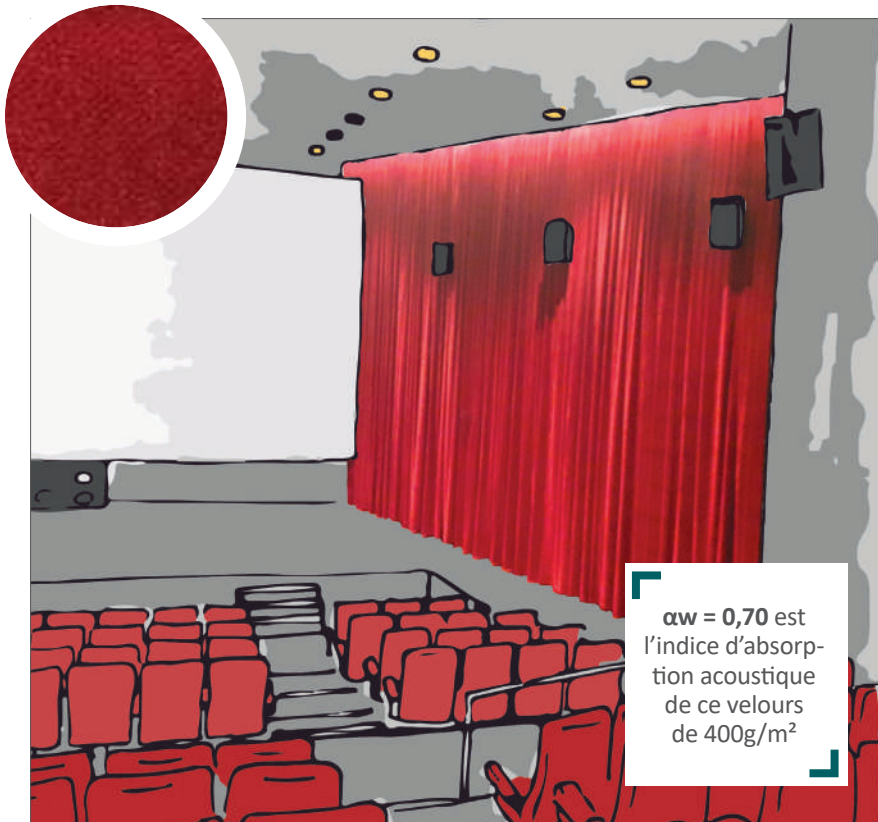

8B Tenture M1

CARMEN

La tenture de scène chatoyante

$\alpha_w = 0,70$ est l'indice d'absorption acoustique de ce velours de 400g/m²

Un atout pour votre budget

CARMEN est une tenture de scène dont la composition en velours PES-FR donne un aspect chatoyant à l'ensemble des coloris de sa gamme. Cette qualité, classée au feu M1 permanent d'une densité intermédiaire, offre un rapport qualité/prix qui permettra d'animer vos décors et spectacles dans la durée.

PRODUIT PERFORMANT

La composition du velours de la tenture CARMEN, PES-FR M1 permanent, lui confère une meilleure résistance à la déchirure. Sa nature textile lui permet d'être installée dans des lieux avec une hygrométrie légèrement variable en conservant aspect et mensurations.

sur la région nantaise!

Fiche technique

Confection	Rideau tête plis pincés cousus-œillet / tête plis plats cousus (crochets inoxydables installés sur galons multipoches) / tête à plat-œillets. Ampleur : 0% ou 50 à 100%, prêt à poser				
Tissus	Velours 100% PES-FR, 400g/m ²				
Coloris	18 coloris				
Entretien	Lavage en machine				
Classement au feu	M1				
Résistance	Rupture : EN ISO 13934-1, chaîne : 1000N, trame : 1200N ; Résistance à l'abrasion (Martindale) : 45000 tours				
Acoustique	ISO 354 / αw = 0,70				
Label/Certification	Oeko Tex® Standard 100				