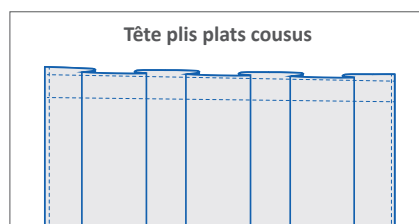

8B Tenture M1

CARMEN

La tenture de scène chatoyante

$\alpha_w = 0,70$ est l'indice d'absorption acoustique de ce velours de 400g/m²

Un atout pour votre budget

CARMEN est une tenture de scène dont la composition en velours PES-FR donne un aspect chatoyant à l'ensemble des coloris de sa gamme. Cette qualité, classée au feu M1 permanent d'une densité intermédiaire, offre un rapport qualité/prix qui permettra d'animer vos décors et spectacles dans la durée.

PRODUIT PERFORMANT

La composition du velours de la tenture CARMEN, PES-FR M1 permanent, lui confère une meilleure résistance à la déchirure. Sa nature textile lui permet d'être installée dans des lieux avec une hygrométrie légèrement variable en conservant aspect et mensurations.