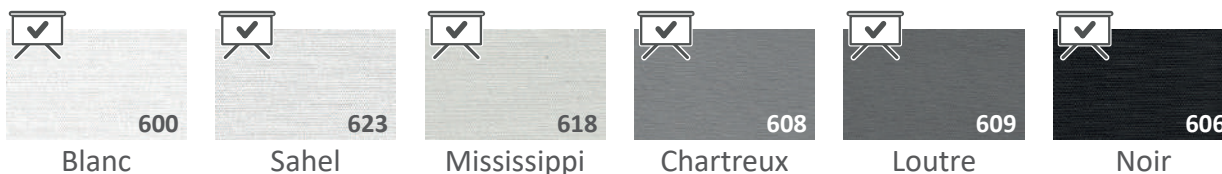

Fiche technique

Mécanisme	Coffre intégral rectangulaire et coulisses asymétriques en aluminium laqué blanc ou gris (nous consulter pour autres coloris). Coffre 60x60 : manœuvre par manivelle / coffre 75x75 : manœuvre par manivelle ou motorisation / coffre 100x100 : manœuvre par motorisation.
Dimensions max	NightyBox-60CA® : L150cm x H240cm / NightyBox-75CA® : L290cm x H290cm / NightyBox-100CAM® : L300cm x H350cm
Toile	Karellis 11301 : toile 100% PES enduite, double-face, 290g/m², passepoil soudé haut et bas
Coloris toile	6 coloris disponibles sous 2 semaines
Entretien	Epongeable / bio-nettoyable (détergent - désinfectant)/ nettoyable à la vapeur
Classement au feu	M1
Résistance	Résistance coloris à la lumière: 6/8 ; Rupture : 150/70daN/5cm (ISO 105 B02) ; Déchirure : 9/5daN (ISO 13934-1)
Propriétés solaires	Transmission solaire : 0% ; g_{tot}¹ suivant coloris : 0,13 à 0,31
Label / Certification	Recyclable / Greenguard

Références disponibles

Compatible projection & TBI

Karellis 11301 - 606 - Noir

www.enjoyourspace.com

AB&W®
4 Allée du Mortier
44620 La Montagne (Nantes)
Tel : +33 (0)2 40 952 265
abw@enjoyourspace.com

une activité du groupe familial nantais