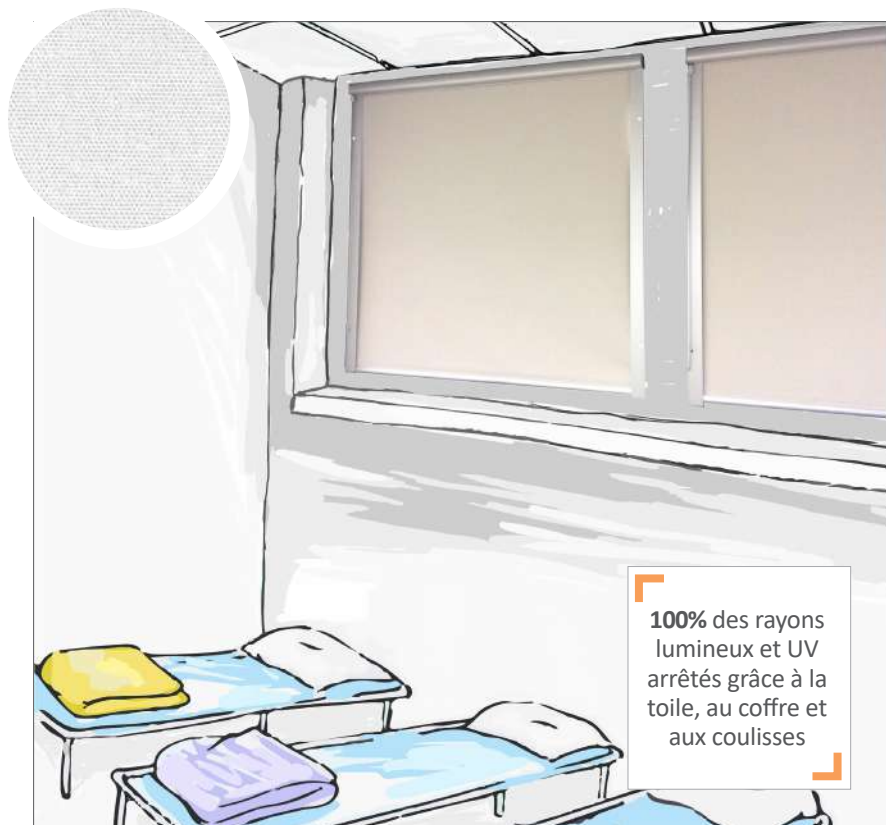

# 10B Store coffre M1

## NightyBox-60CA®, 75CA® et 100CAM®

Le store coffre d'occultation durable pour les collectivités

100% des rayons lumineux et UV arrêtés grâce à la toile, au coffre et aux coulisses

### Un atout thermique et solaire

NightyBox-60CA®, 75CA® et 100CA®, nos stores coffre d'occultation intérieure, procurent de l'obscurité grâce à leur toile opaque enduite Karellis 11301. La forme simple et épurée du coffre, les rend indémodables. Ces stores faciliteront la tâche des personnels, à l'utilisation, grâce à leur manœuvre par manivelle ou motorisation (domotique). Leur robustesse et leur possibilité de recyclage participeront à votre action de choix durable pour l'environnement.

### PERFORMANCE & DESIGN

Les coulisses asymétriques (couvrantes en façade) des NightyBox-60CA®, 75CA® et 100CA® permettent à la toile Karellis 11301 de ne jamais rester coincée (toile non pénétrante dans les coulisses). Cette coulisse innovante et cette toile parfaitement enroulable permettent de vous les garantir 5 ans.