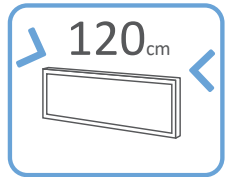

Fiche technique

Modèle dalle LED	1 dalle	Pavé LED imprimé 119,5 cm x 30 cm, 33W.
Film	Vinyle imprimé + film de protection	Film imprimé, lessivable et bio-nettoyable Impression au choix parmi notre catalogue (voir fiche 2B) ou votre propre visuel (nous consulter)
Interrupteur	1 bouton par ensemble	Bouton poussoir, cache bleu cyan - marque SCHNEIDER
Option	Variateur	Technologie DALI®, livré avec une télécommande murale sans fil
Pose	Languettes accroches tableaux adhésives «Command» fournies - marque 3M	

Caractéristiques

Nettoyage	Essuyage humide (testé avec détergents et désinfectants, en solution aqueuse et alcoolique)
Confection	Fabriqué par nos équipes basées à La Montagne (Nantes Métropole)
Classement au feu	Le film adhésif est classé au feu : B-s1, d0 (Euroclasse)/ NFPA-701 (NNA)
Dalle LED	3600 lumens et 4000 kelvin avant impression, LED Classe 0, IP 20, 35 000 heures, transformateur inclus, alimentation non incluse Certifications : conforme 2006/95/CE, 2004/108/CE, 2011 /65/CE, 2009/125/CE
Garantie	2 ans
Documents fournis	Notice de montage Mode opératoire de nettoyage Procès-verbaux de classement au feu (avec la facture)

Références standard

Sans variateur

DMHW120*30*000	HAPPY WALL®	L : 119,5 cm	l : 30 cm	1 dalle imprimée rétro-éclairée
DMHW120*60*000	HAPPY WALL®	L : 119,5 cm	l : 60 cm	1 dalle imprimée rétro-éclairée
DMHWF120*30*000	HAPPY WALL® Fenêtre	L : 119,5 cm	l : 60 cm	Lot de 2 dalles imprimées rétro-éclairée
DMHWF120*60*000	HAPPY WALL® Fenêtre	L : 119,5 cm	l : 120 cm	Lot de 2 dalles imprimées rétro-éclairée

Avec variateur (technologie DALI®)