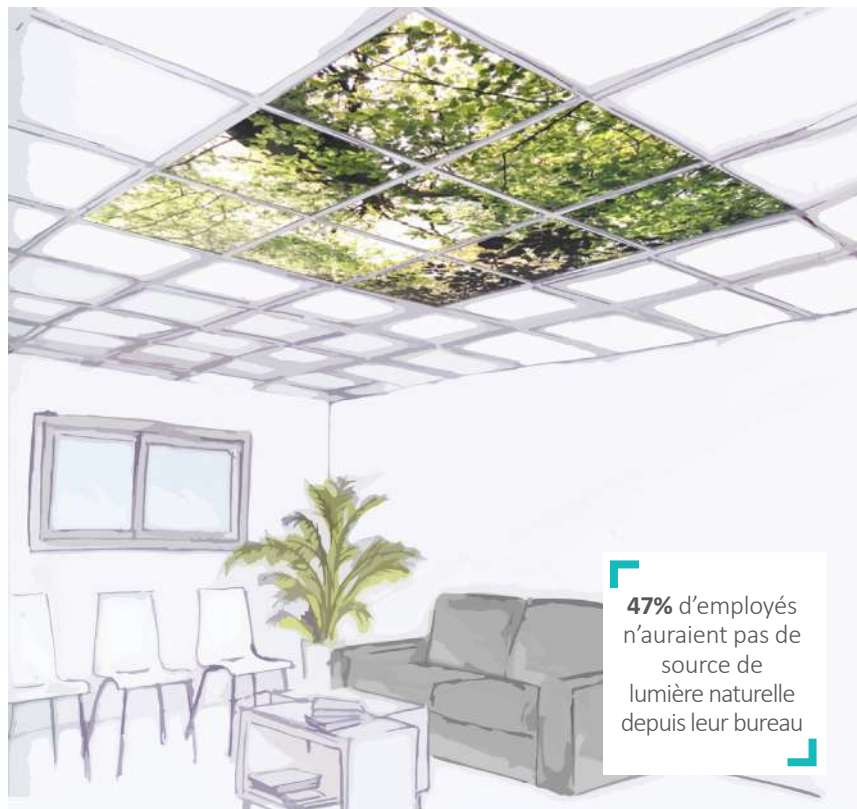

1B Module

HAPPYSKY LED® ou VARIA LED®

Le décor de faux plafond rétro-éclairé

47% d'employés n'auraient pas de source de lumière naturelle depuis leur bureau

Un atout pour des espaces agréables et apaisants

HAPPYSKY LED® est un jeu de dalles décoratives rétro-éclairées qui donnent vie à vos plafonds avec leur design unique. Il a été pensé pour améliorer le confort et le bien-être de vos usagers tout en répondant aux exigences de sécurité et d'hygiène. Disponible avec ou sans variateur, choisissez l'ambiance lumineuse la plus adaptée à la situation. Un vrai plus pour vos pièces aveugles.

PERFORMANCE

Nos dalles lumineuses sont conçues pour remplacer un éclairage traditionnel. HAPPYSKY LED® vous offre une source de lumière agréable, à l'intensité modulable. Les éclairages LED consommant peu d'énergie, ils constituent une alternative particulièrement économique et durable.

“ Optimiser vos espaces permet d'améliorer la sensation de bien-être au travail. ”

HAPPYLINE® propose des séries de décors destinés à égayer les lieux collectifs, en offrant la touche d'originalité qui révélera tout le cachet d'une pièce. Toutes les solutions sont respectueuses des normes de sécurité et faciles à entretenir. Cela les rend parfaitement adaptées pour tous types d'espaces de travail ou recevant du public ; plus particulièrement les bureaux, les établissements de santé et les crèches.